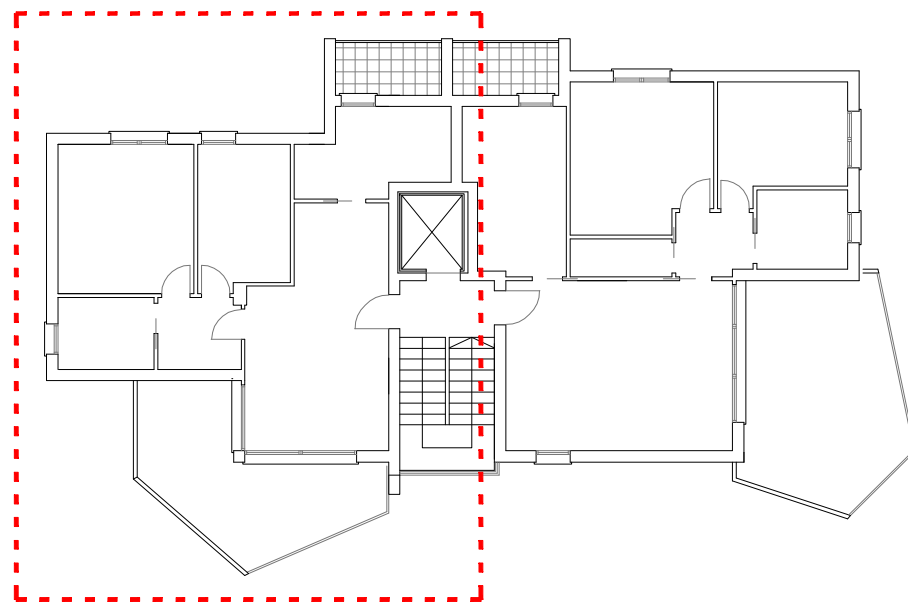

**D HOUSE**  
JESOLO

UNITA' P4 B  
scala 1:100

PIANO QUARTO

SUPERFICIE NETTA DI PAVIMENTO SINGOLI VANI	
Soggiorno/ingresso/pranzo	22,02 mq.
Camera 1	14,22 mq.
Camera 2	9,23 mq.
Disimpegno	4,00 mq.
Bagno	5,02 mq.
Vano tecnico	8,32 mq.

SUPERFICIE NETTA	62,81 mq.
SUPERFICIE COMMERCIALE	101,52 mq.
SUPERFICIE POSTO AUTO	12,00 mq.