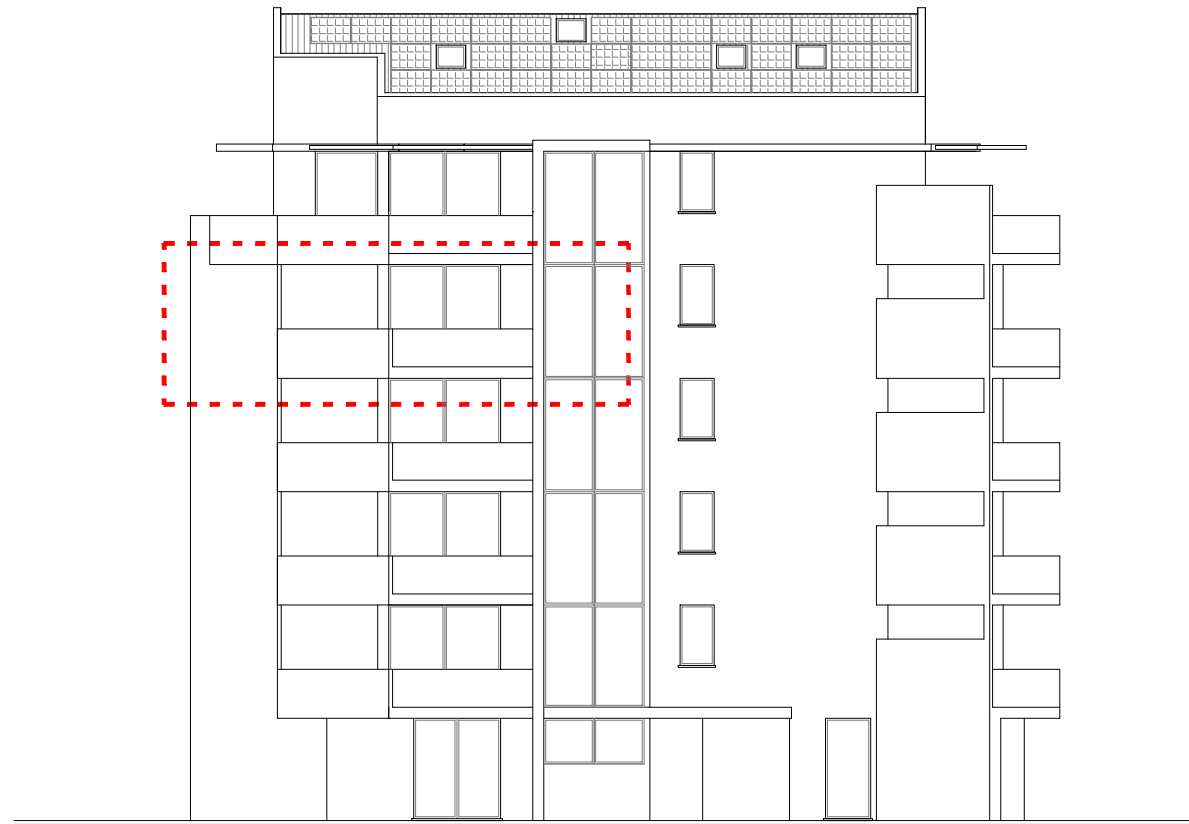

**D HOUSE**  
JESOLO

UNITA' P4 B  
scala 1:100

PIANO QUARTO

SUPERFICIE NETTA DI PAVIMENTO SINGOLI VANI	
Soggiorno/ingresso/pranzo	22,02 mq.
Camera 1	14,22 mq.
Camera 2	9,23 mq.
Disimpegno	4,00 mq.
Bagno	5,02 mq.
Vano tecnico	8,32 mq.

SUPERFICIE NETTA	62,81 mq.
SUPERFICIE COMMERCIALE	101,52 mq.
SUPERFICIE POSTO AUTO	12,00 mq.