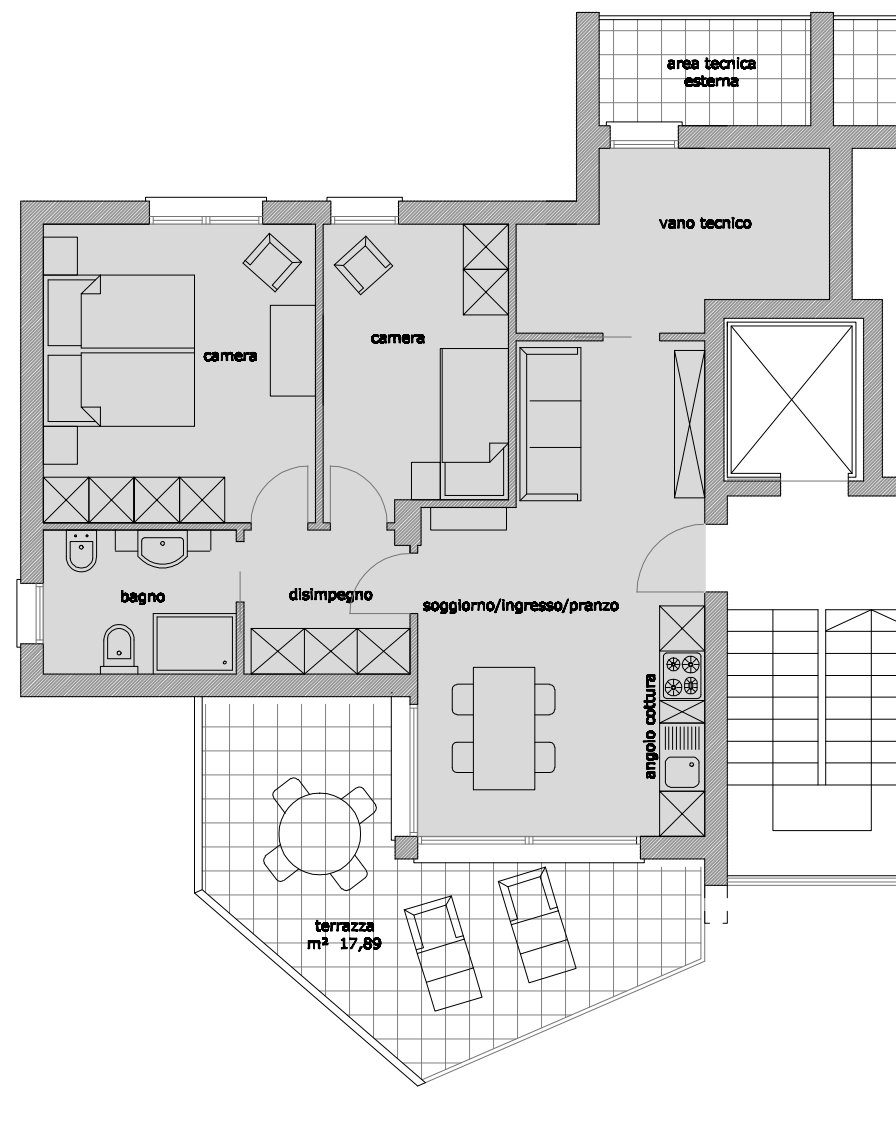

**D HOUSE**  
JESOLO

UNITA' P4 B  
scala 1:100

PIANO QUARTO

SUPERFICIE NETTA DI PAVIMENTO SINGOLI VANI	
Soggiorno/ingresso/pranzo	22,02 mq.
Camera 1	14,22 mq.
Camera 2	9,23 mq.
Disimpegno	4,00 mq.
Bagno	5,02 mq.
Vano tecnico	8,32 mq.

SUPERFICIE NETTA	62,81 mq.
SUPERFICIE COMMERCIALE	101,52 mq.
SUPERFICIE POSTO AUTO	12,00 mq.